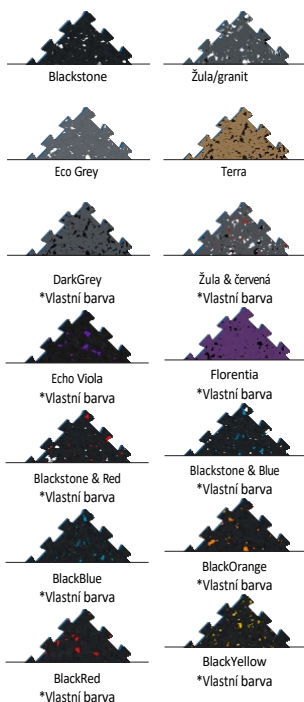

FITNESSPROeco

PaviFLEX
GYM FLOORING

www.paviflex.es

FITNESSPRO^{eco}

PaviFLEX
GYM FLOORING

Nejvíce speciálně ekologická a cenově výhodná podlaha pro těžké použití, volné zátěže a funkční trénink.

COLORES / BARVY

TECHNICKÝ POPIS/TECHNICKÝ POPIS

POPIS Popis	TLOUŠŤKA Tloušťka	ROZMĚRY Velikost
A Deska / dlaždice	7 mm	100x100 cm
B Profil / Edge	7 mm	100x12 cm
C Rohové stránky	7 mm	12x12 cm